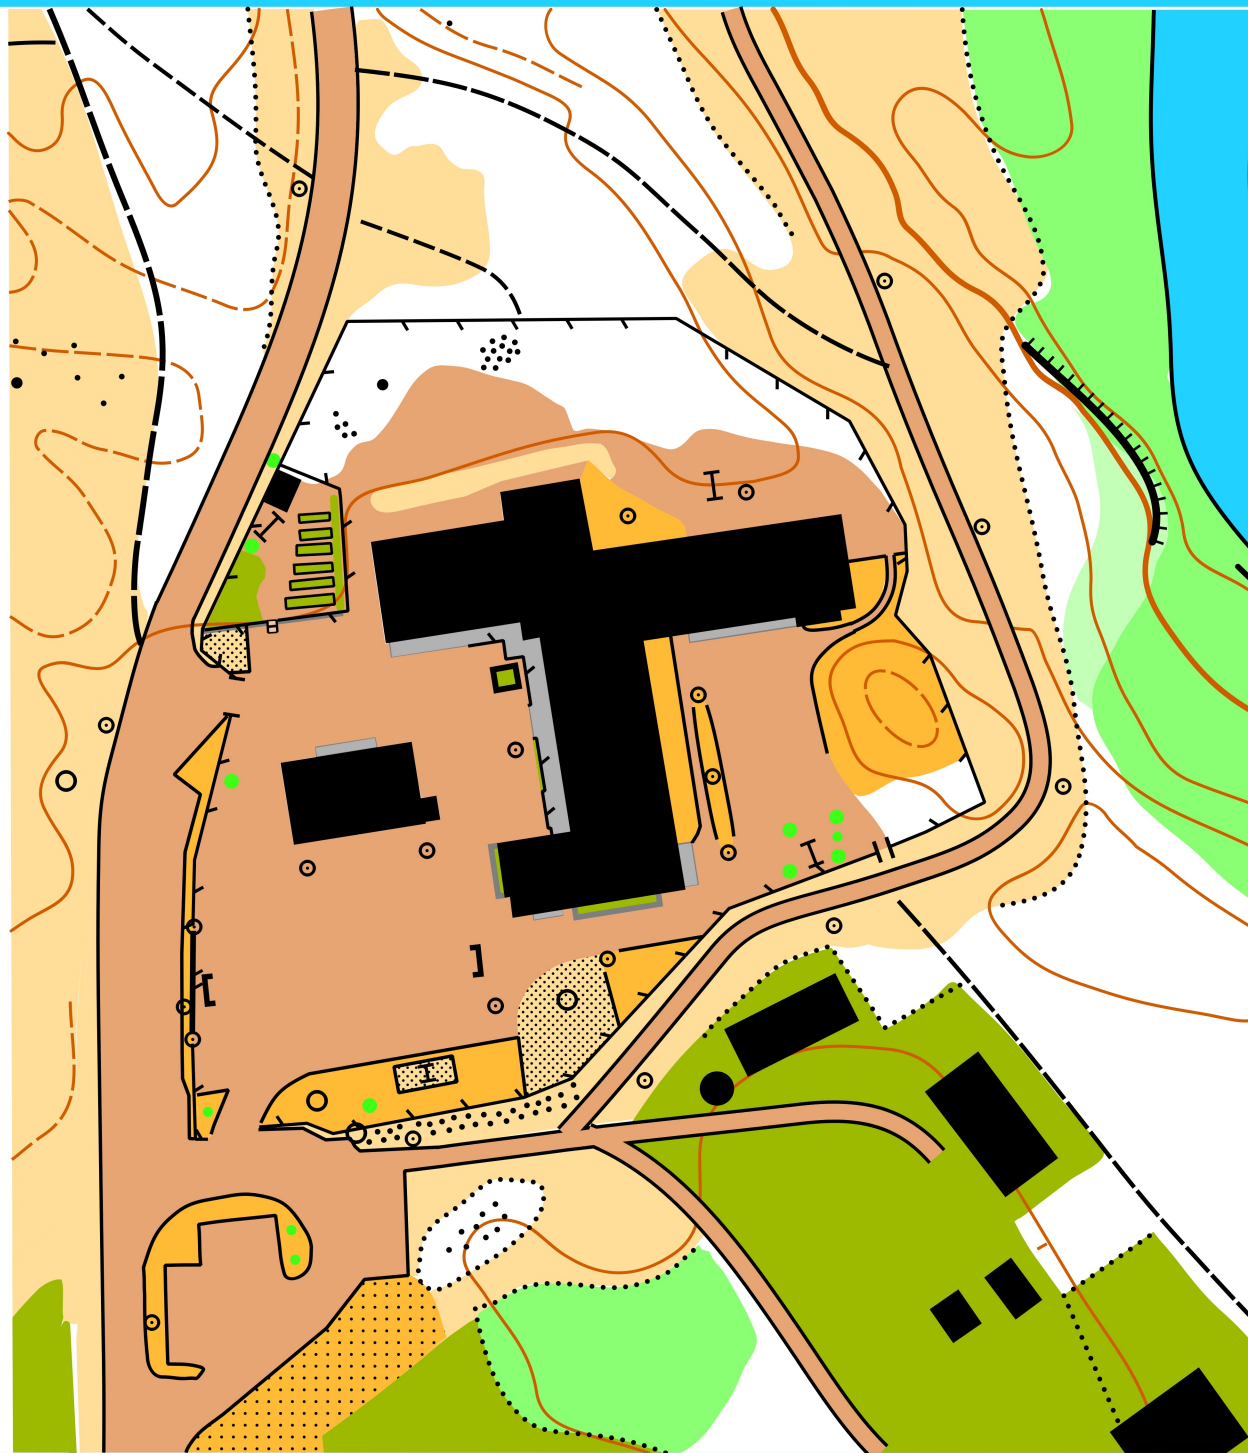

Skulegårdskart

Folkestad skule

målestokk 1:1000
1 cm = 10 m

Grunnlag: Ortofoto, Bø kommune, 2015

Synfaring: Bø orienteringslag

Reintegning: Jon Kvisli

Gjeve ut: 2016 (revidert 2024)

TEIKNFORKLARING

	hus
	overbygg, tak
	trapp
	stein, steinur
	stup, skrent
	stolpe
	leikeapparat
	ballmål
	mur låg, høg
	lågt gjerde, rekkverk
	høgt gjerde
	stig
	einskild tre - lite, stort
	gras, plen
	ope område
	sand, sandkasse
	dyrka mark - forbode
	hage, bed - forbode
	veg, asfalt, grus
	høgdekurver